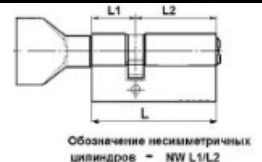

Накладка	Замок	Механизм
WH - R1-KF:PB-SN-CP- в кор. 200 шт. в уп. 45 шт	<i>Межосевое-72 мм</i> <i>Бексет - 45 мм</i> <i>с от в.</i> <i>планкой !</i> WH - ML72F: PB-CP-SN в кор. 20 шт. (WH-40), в упак. 5 шт.	<i>Межос - 72мм</i> <i>Бексет - 45 мм</i> <i>с от в.</i> <i>планкой !</i> WH - L72F: PB-CP-SN кор. 60 шт. (CP-40), упак. 5 шт.

Замки накладные			
<i>перфоключ</i> L-120мм	<i>перфоключ</i> L-140мм	<i>с верт ушкой</i> L-140мм	<i>Универсальный</i> L-140мм
RL 12 В ВК (RL 25B BK) в кор. 20 шт.	RL 14 В ВК в кор. 20 шт.	RL 14 В-W BK (RL 25B-W BK) в кор. 20 шт.	RL 12-I DAMX GR (RL 25I DAMX) в кор. 24 шт.

Цилиндровые механизмы MSM

Простой ключ-ключ: N		Простой ключ-вертушка: NW	
	упак /кор		упак/кор
N54mm: SN	12/72	NW60mm: AB-SB-AC-SN-CP	12/72
N60mm: PB-SB-AB-AC-SN	12/72	NW60mm: -PB	6/48
N70mm: PB-SB-AB-AC-BR-SN	12/72	NW70mm: PB-SB-AB-AC-CP-BR	12/72
N80mm: PB-SN	6/48	NW70mm: -SN-	6/48
N80mm: - SB	12/72	NW80mm: PB-SN	6/48
N90mm: PB-SN	6/48	NW90mm: PB-SN	6/48
N100mm: SB	6/48	NW100mm: PB-SN	6/48
N100mm: PB-SN	6/48	NW100mm: -SB-	12/72
N30/10mm: PB-SN	6/48	NW35/45mm: PB-SN	6/48
N34/28mm: PB-SN	12/72	NW37/31mm: PB-	6/48
N37/31mm: PB-SN	12/72	NW37/31mm: -SN	12/48
N40/30mm: PB - SN (12/72)	6/72	NW40/30 mm: SN - PB	6/48;12/48
N45/35mm: PB-SN	6/48	NW45/35 mm: PB-SN	6/48
		NW45/35 mm: - SB	6/48

Цилиндр и ключи - лат унь

5 пин